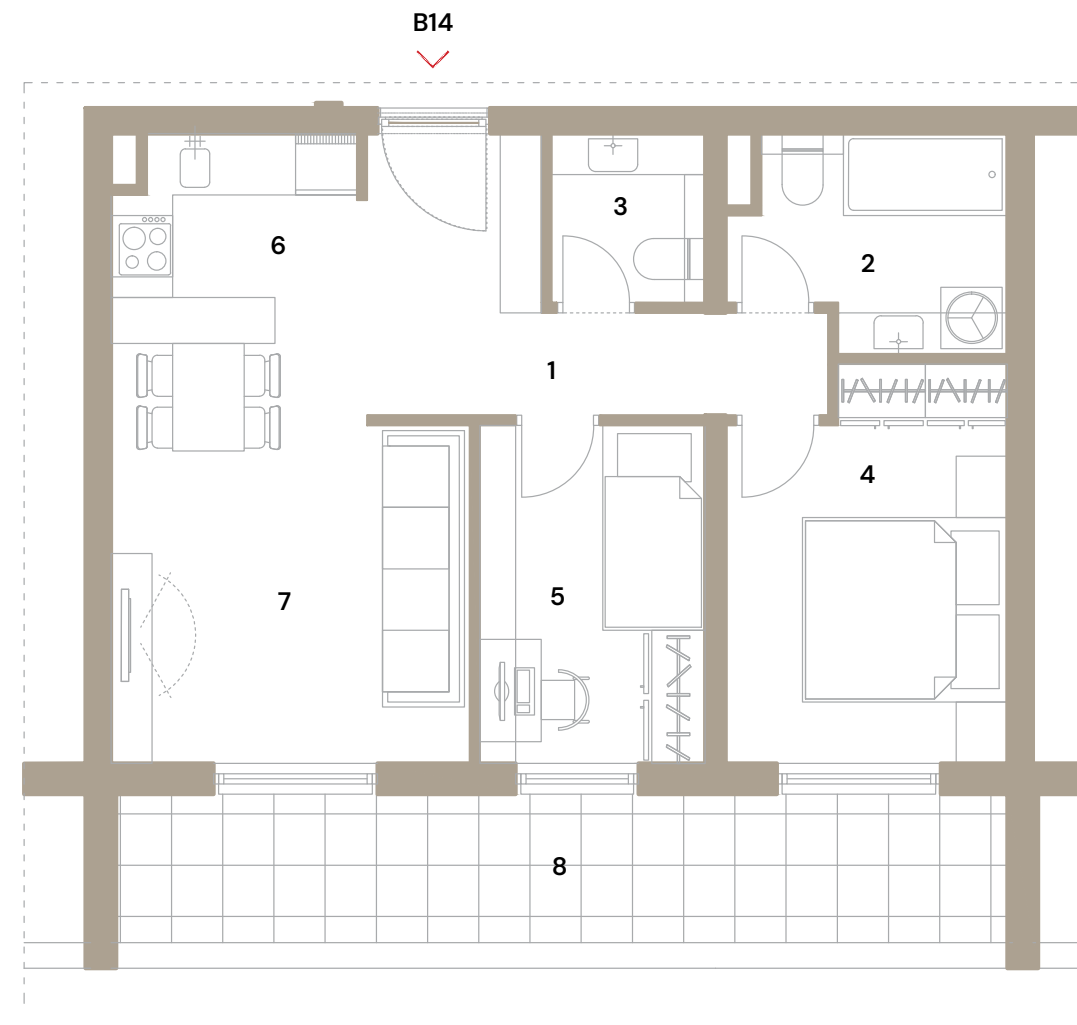

← S

**STAN
B14 / 2S**

1. kat
ulaz B

1	HODNIK	7,47 m ²
P		
2	KUPAONICA	5,08 m ²
P		
3	WC	2,47 m ²
P		
4	SOBA 1	10,05 m ²
P		
5	SOBA 2	7,25 m ²
P		
6	KUHINJA	4,92 m ²
P		
7	DN. BORAVAK BLAGOVAONICA	13,55 m ²
+		
P		
8	LOĐA	12,62 × 0,75 = 9,47 m ²
P		

P	50,79 m ²	zatvoreno
+	9,47 m ²	otvoreno

UKUPNO 60,26 m²

M 1:100